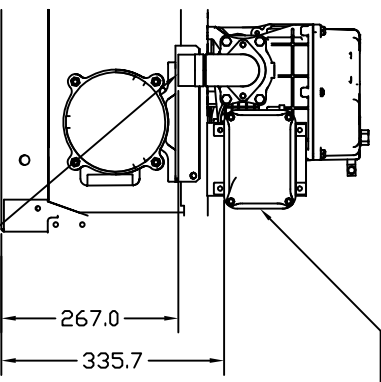

BOMBA COM 2 UNIDADES BOMBEADORAS

BOMBA COM 1 UNIDADE BOMBEADORA

CAIXA DE LIGAÇÃO

ENTRADA DA HIDRÁULICA 1 1/2"

Materiais:

○ ○ ○ ○  
**Predicon Brasil**

PLANTA BAHIA

Modelo 0210

SEMPRE EM CONFORMANÇA COM O PROJETO ORIGINAL

SEMPRE EM CONFORMANÇA COM O PROJETO ORIGINAL

Escalator: 1-1 Revi

Desenhado por: M.L. BAIKE

Checkado por: ROBERTO

Desenho aprovado por: ROBERTO

Dimensões: A4

Scale: 1/1