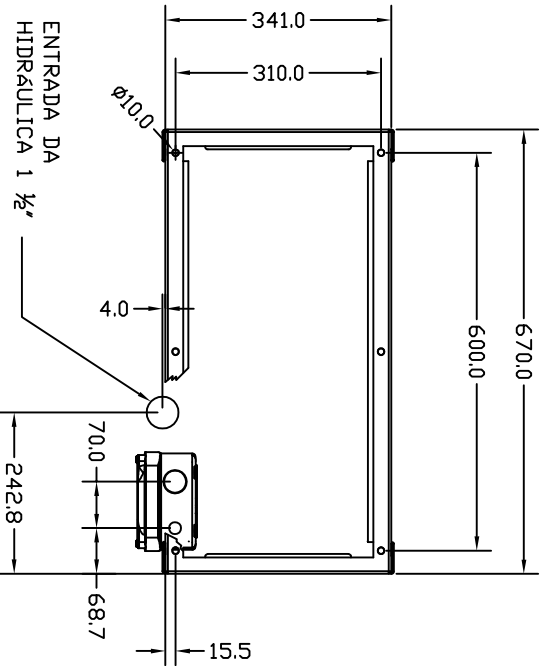

BOMBA COM 2 UNIDADES BOMBEADORAS

BOMBA COM 1 UNIDADE BOMBEADORA

CAIXA DE LIGAÇÃO

ENTRADA DA HIDRÁULICA 1 1/2"

Materiais:

○ ○ ○ ○  
**Predicon Brasil**

PLANTA BAHIA

Modelo 0210

SEMPRE EM CONFORMANÇA COM O PROJETO ORIGINAL

SEMPRE EM CONFORMANÇA COM O PROJETO ORIGINAL

Escalator: 1-1 Revi

Desenhado por: M.L. BAIKE

Checkado por: ROBERTO

Desenho aprovado por: ROBERTO

Dimensões: A4

Scale: 1/1