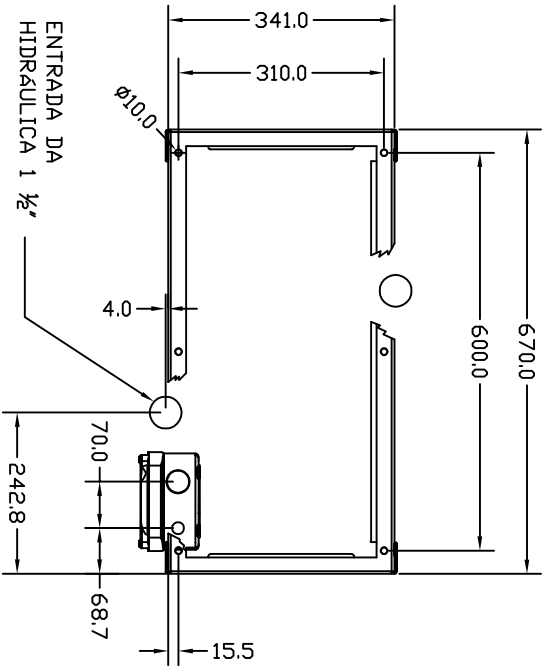

BOMBA COM 2 UNIDADES BOMBEADORAS

BOMBA COM 1 UNIDADE BOMBEADORA

CAIXA DE LIGAÇÃO

ENTRADA DA HIDRÁULICA 1 1/2"

Materiais:

○ ○ ○ ○  
**Predicon Brasil**

PLANTA BAHIA

Modelo 0210

SEMPRE EM CONFORMANÇA COM O PROJETO ORIGINAL

SEMPRE EM CONFORMANÇA COM O PROJETO ORIGINAL

Escalator: 1-1 Revi

Desenhado por: M.L. BAIKE

Checkado por: ROBERTO

Desenho aprovado por: ROBERTO

Dimensões: A4

Scale: 1/1