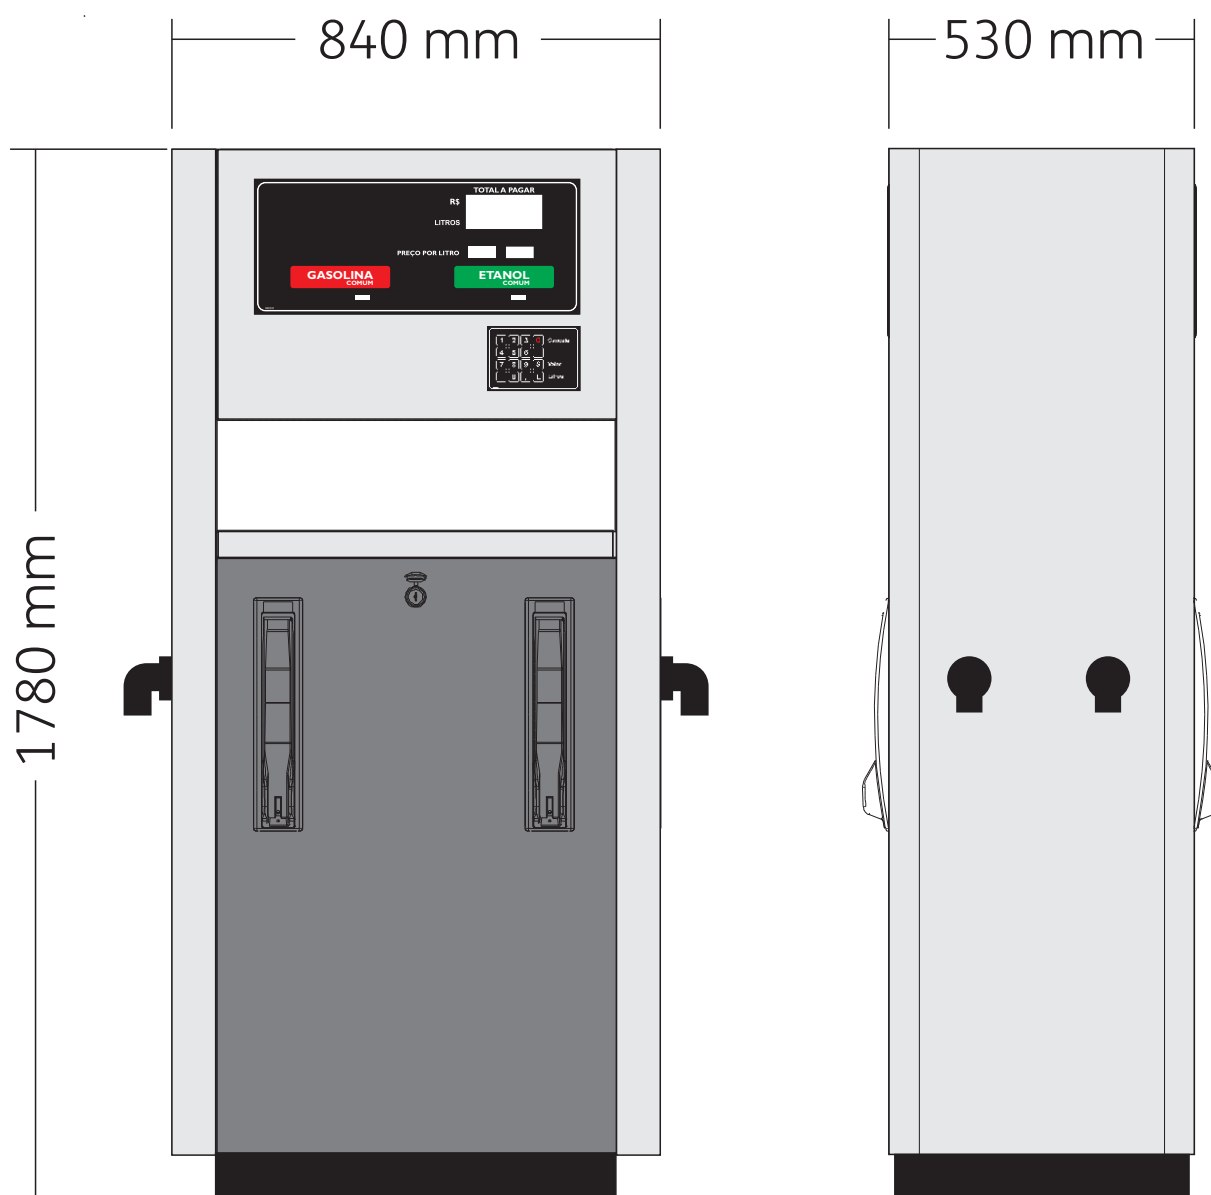

## Modelo Q310-2 | dupla

- 2 produtos | 2 bicos
- Peso bruto: 279 Kg

## Modelo Q310-4/2 | quádrupla

- 2 produtos | 4 bicos
- Peso bruto: 301 Kg