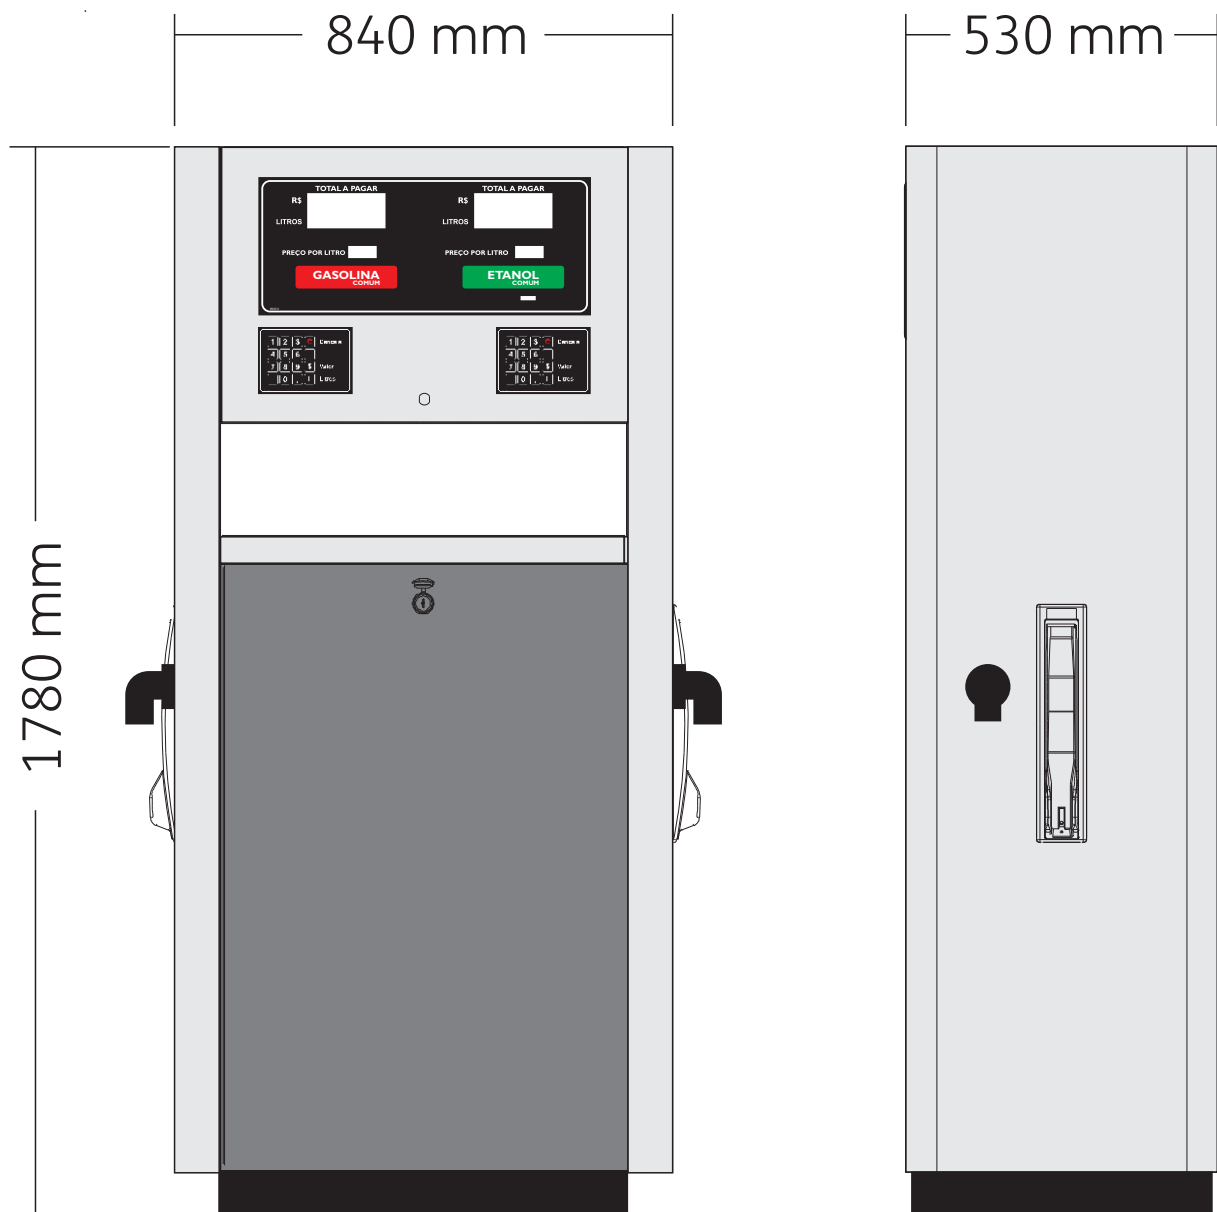

## Modelo Q310-2/1 | dual

- 1 produto | 2 bicos
- Peso bruto: 247 Kg

## Modelo Q310-2/1 BL | dual bico lateral

- 1 produto | 2 bicos
- Peso bruto: 247 Kg