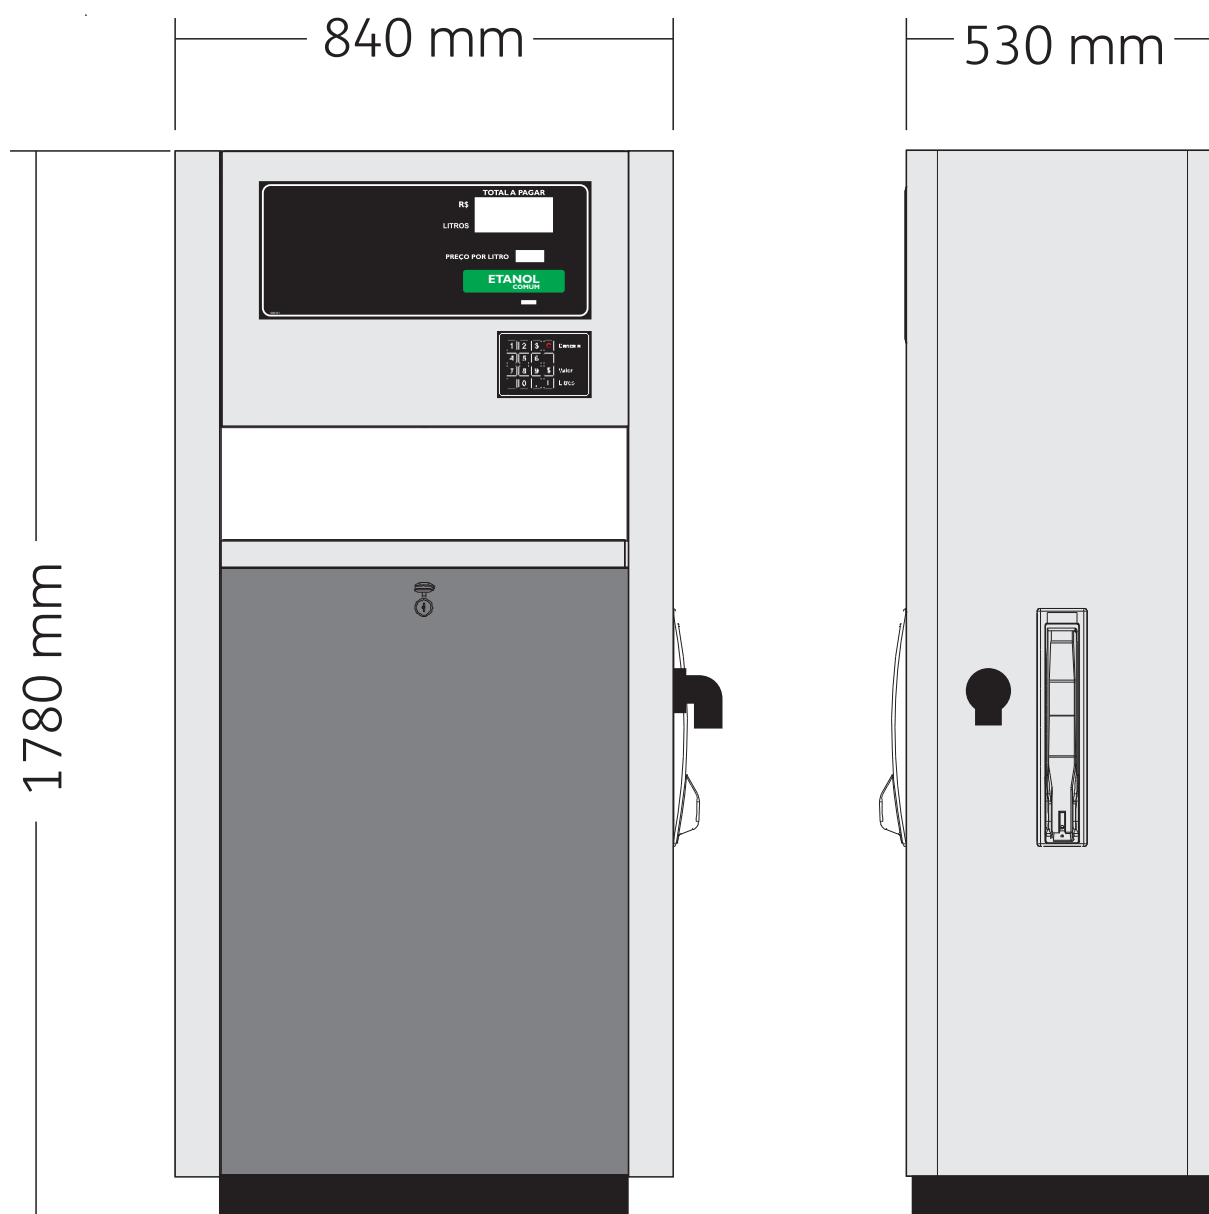

## Modelo Q310-1 | simples

- 1 produto | 1 bico
- Peso bruto: 236 Kg

## Modelo Q310-2/1 | dual

- 1 produto | 2 bicos
- Peso bruto: 247 Kg

## Modelo Q310-2/1 BL | dual bico lateral

- 1 produto | 2 bicos
- Peso bruto: 247 Kg

## Modelo Q310-2 | dupla

- 2 produtos | 2 bicos
- Peso bruto: 279 Kg