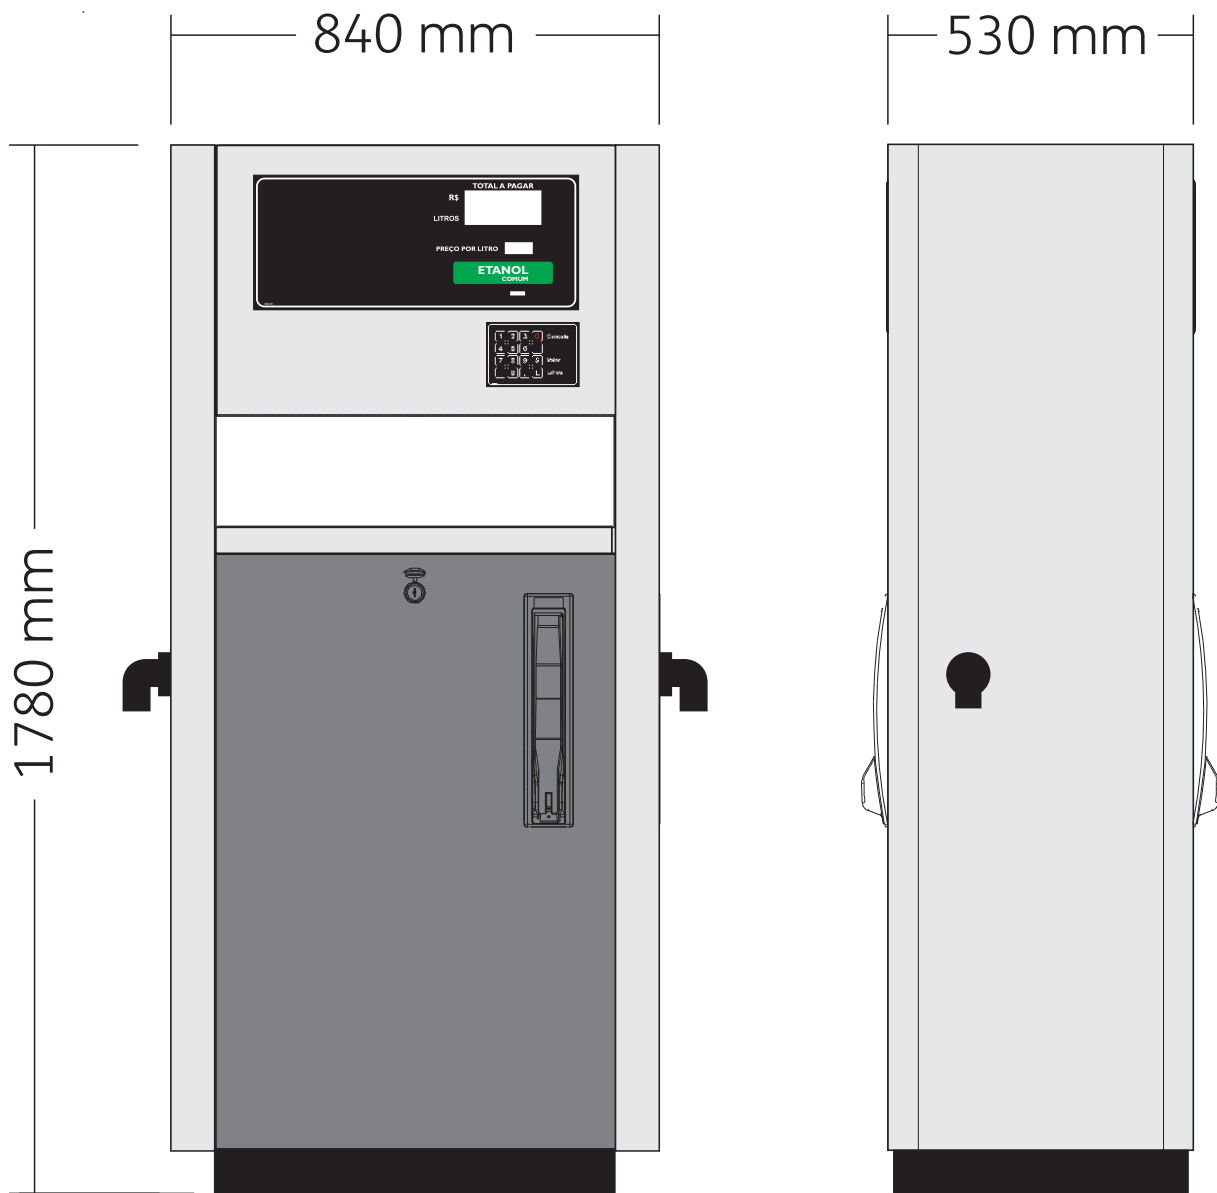

## Modelo Q310-1 | simples

- 1 produto | 1 bico
- Peso bruto: 236 Kg

## Modelo Q310-2/1 | dual

- 1 produto | 2 bicos
- Peso bruto: 247 Kg

## Modelo Q310-2/1 BL | dual bico lateral

- 1 produto | 2 bicos
- Peso bruto: 247 Kg

## Modelo Q310-2 | dupla

- 2 produtos | 2 bicos
- Peso bruto: 279 Kg