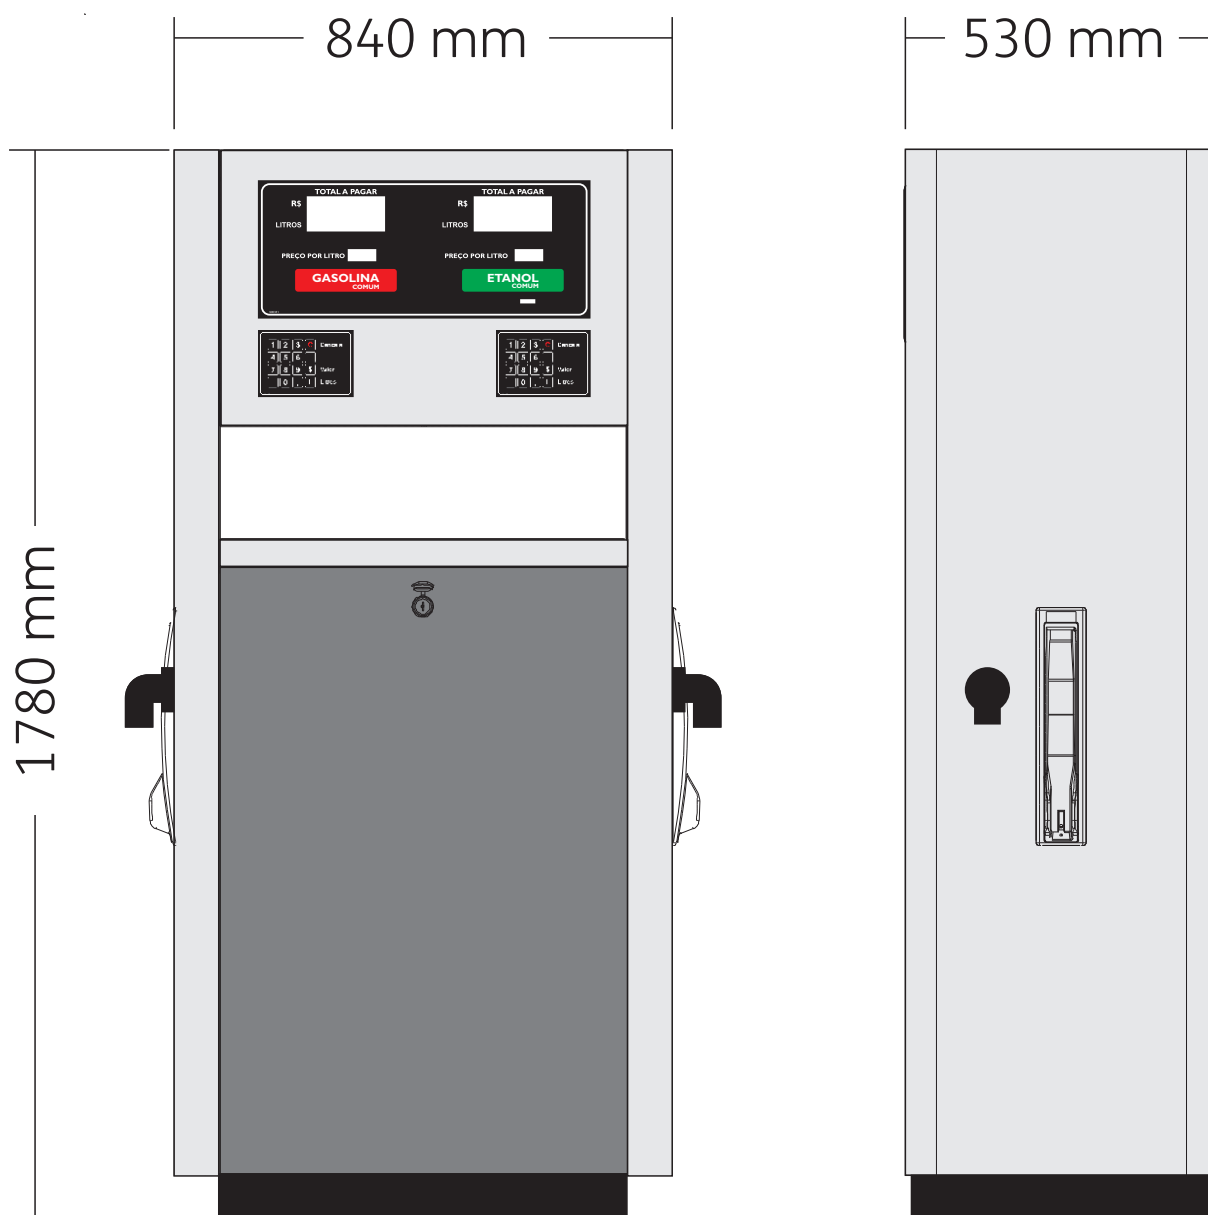

## Modelo Q310-2/1 | dual

- 1 produto | 2 bicos
- Peso bruto: 247 Kg

## Modelo Q310-2/1 BL | dual bico lateral

- 1 produto | 2 bicos
- Peso bruto: 247 Kg

## Modelo Q310-2 | dupla

- 2 produtos | 2 bicos
- Peso bruto: 279 Kg