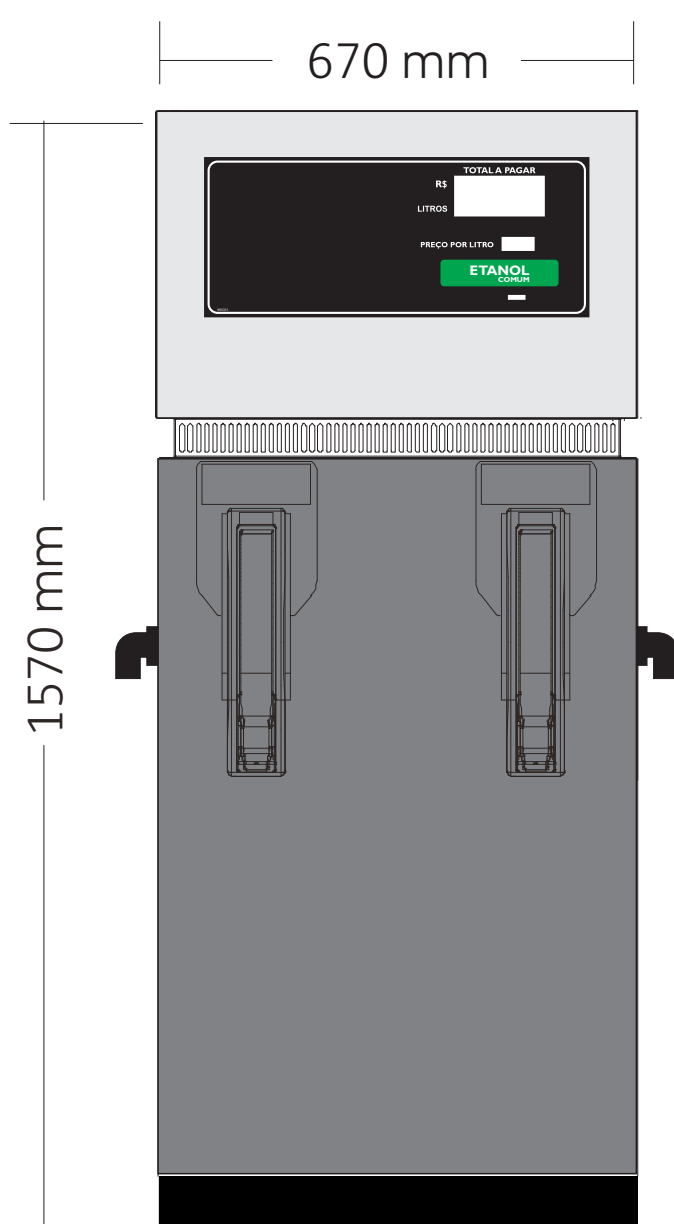

Quantum 210

Modelo Q210-1 | simples

- 1 produto | 1 bico
- Peso bruto: 158 Kg

Quantum 210

Modelo Q210-2/1 | dual

- 1 produto | 2 bicos
- Peso bruto: 169 Kg

Quantum 210

Modelo Q210-2/1 BL | dual bico lateral

- 1 produto | 2 bicos
- Peso bruto: 169 Kg

Quantum 210

Modelo Q210-2 | dupla

- 2 produtos | 2 bicos
- Peso bruto: 201 Kg

Quantum 210

Modelo Q210-4/2 | quádrupla

- 2 produtos | 4 bicos
- Peso bruto: 223 Kg

Quantum 210

Modelo Q210-4/4 | quádrupla (4 abastecimentos simultâneos)

- 2 produtos | 4 bicos
- Peso bruto: 223 Kg