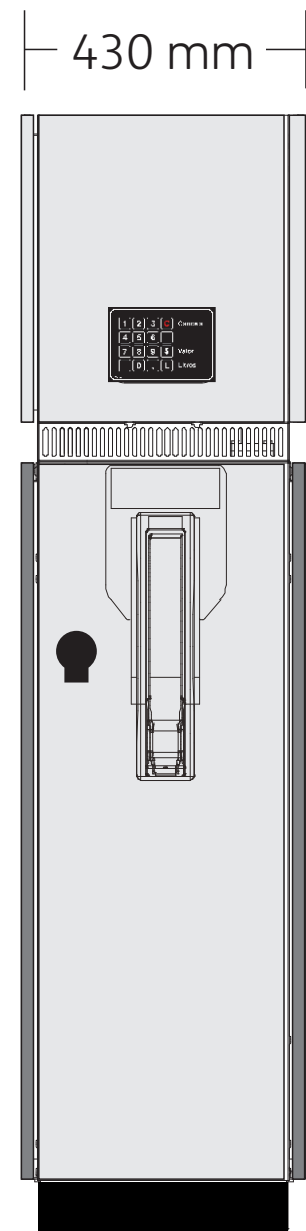

Quantum 210

Modelo Q210-1 | simples

- 1 produto | 1 bico
- Peso bruto: 158 Kg

Quantum 210

Modelo Q210-2/1 | dual

- 1 produto | 2 bicos
- Peso bruto: 169 Kg

Quantum 210

Modelo Q210-2/1 BL | dual bico lateral

- 1 produto | 2 bicos
- Peso bruto: 169 Kg

Quantum 210

Modelo Q210-2 | dupla

- 2 produtos | 2 bicos
- Peso bruto: 201 Kg

Quantum 210

Modelo Q210-4/2 | quádrupla

- 2 produtos | 4 bicos
- Peso bruto: 223 Kg

Quantum 210

Modelo Q210-4/4 | quádrupla (4 abastecimentos simultâneos)

- 2 produtos | 4 bicos
- Peso bruto: 223 Kg