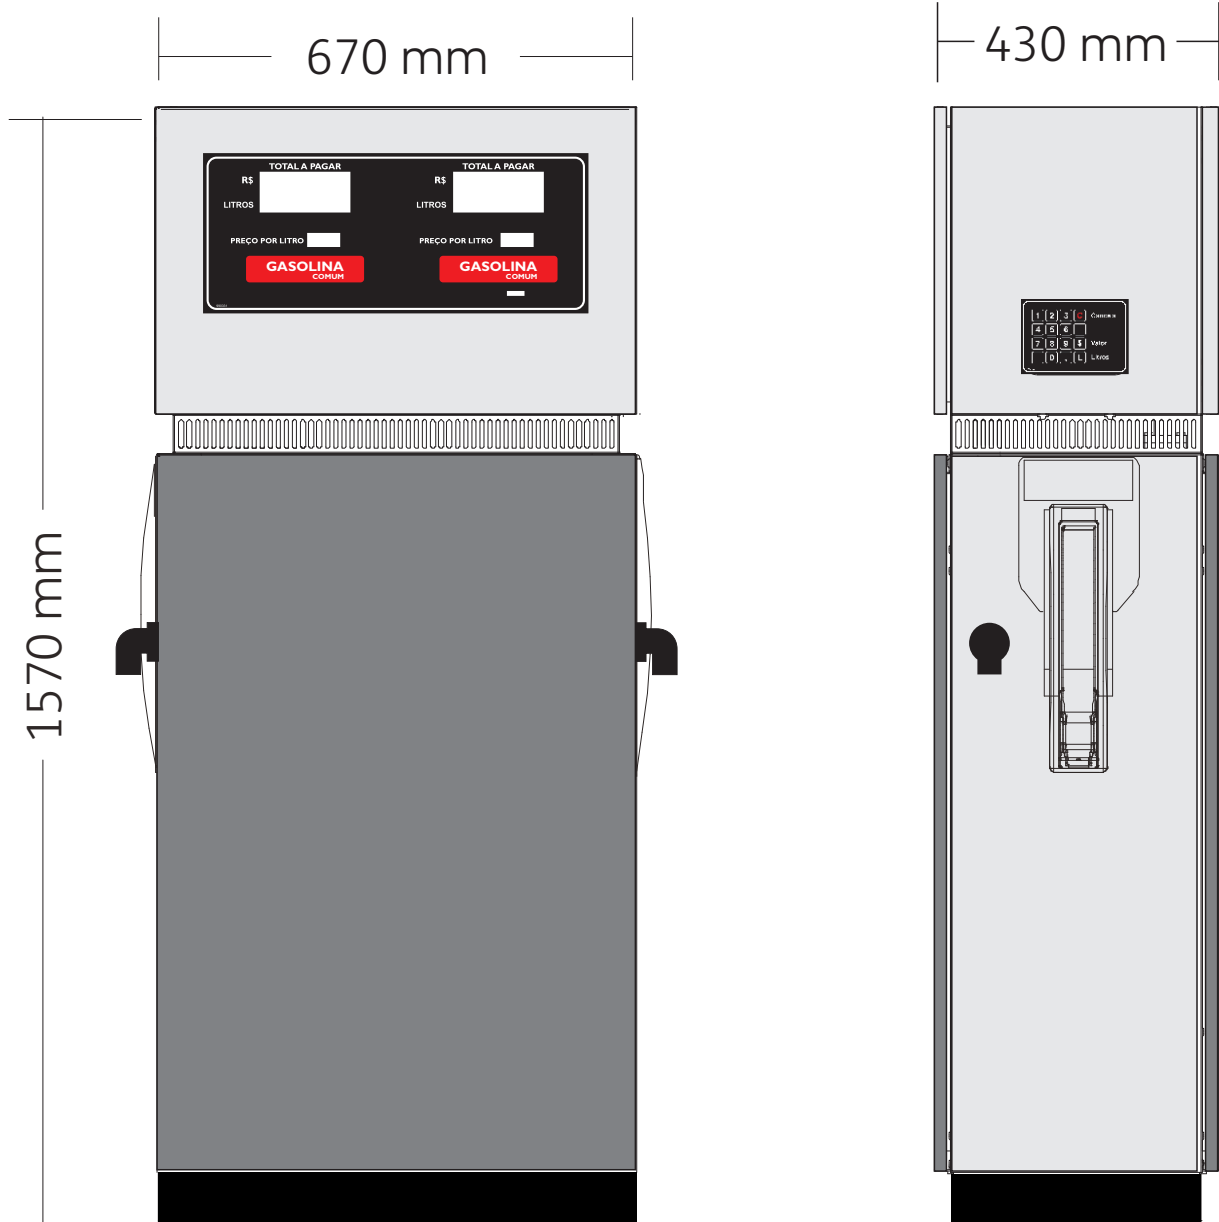

Quantum 210

Modelo Q210-1 | simples

- 1 produto | 1 bico
- Peso bruto: 158 Kg

Quantum 210

Modelo Q210-2/1 | dual

- 1 produto | 2 bicos
- Peso bruto: 169 Kg

Quantum 210

Modelo Q210-2/1 BL | dual bico lateral

- 1 produto | 2 bicos
- Peso bruto: 169 Kg

Quantum 210

Modelo Q210-2 | dupla

- 2 produtos | 2 bicos
- Peso bruto: 201 Kg

Quantum 210

Modelo Q210-4/2 | quádrupla

- 2 produtos | 4 bicos
- Peso bruto: 223 Kg

Quantum 210

Modelo Q210-4/4 | quádrupla (4 abastecimentos simultâneos)

- 2 produtos | 4 bicos
- Peso bruto: 223 Kg