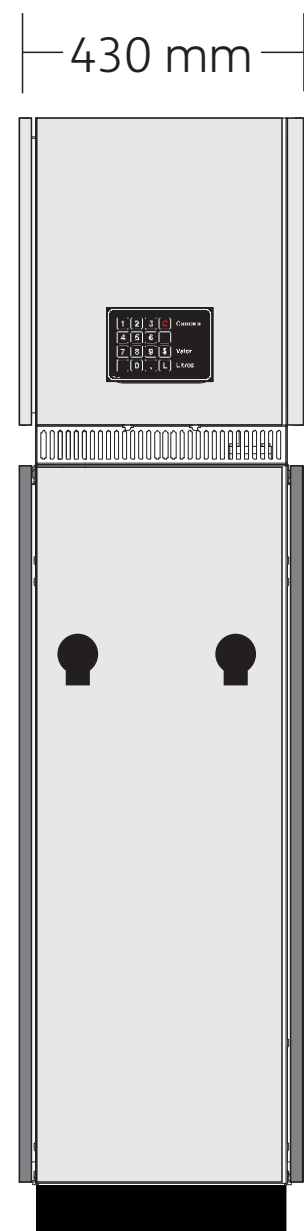

Quantum 210

Modelo Q210-1 | simples

- 1 produto | 1 bico
- Peso bruto: 158 Kg

Quantum 210

Modelo Q210-2/1 | dual

- 1 produto | 2 bicos
- Peso bruto: 169 Kg

Quantum 210

Modelo Q210-2/1 BL | dual bico lateral

- 1 produto | 2 bicos
- Peso bruto: 169 Kg

Quantum 210

Modelo Q210-2 | dupla

- 2 produtos | 2 bicos
- Peso bruto: 201 Kg

Quantum 210

Modelo Q210-4/2 | quádrupla

- 2 produtos | 4 bicos
- Peso bruto: 223 Kg

Quantum 210

Modelo Q210-4/4 | quádrupla (4 abastecimentos simultâneos)

- 2 produtos | 4 bicos
- Peso bruto: 223 Kg