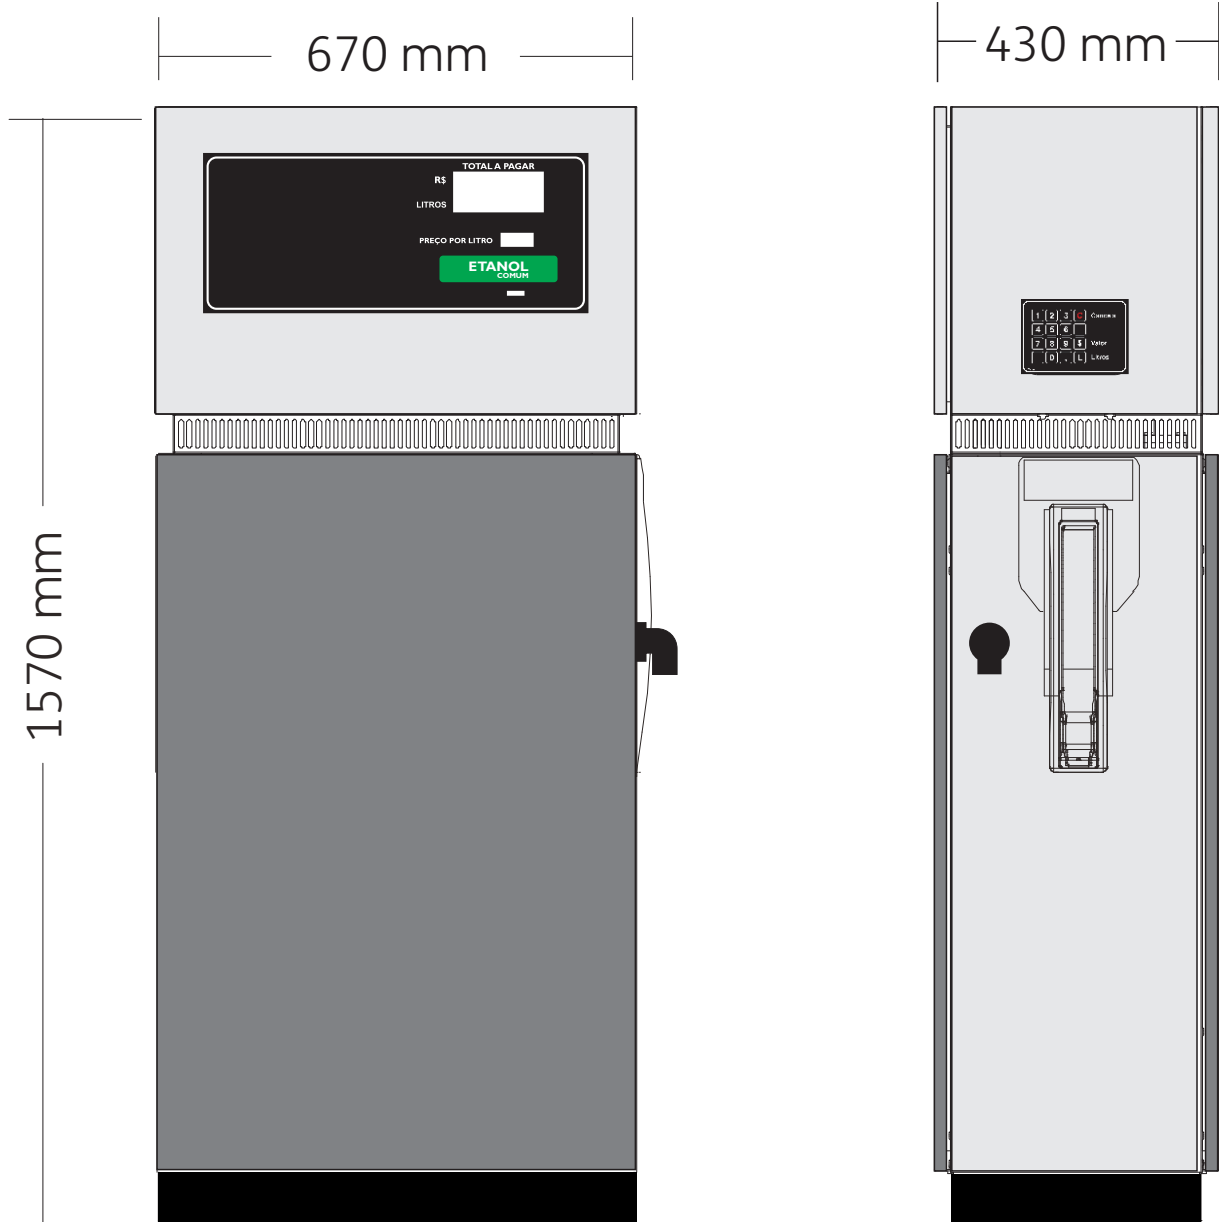

Quantum 210

Modelo Q210-1 | simples

- 1 produto | 1 bico
- Peso bruto: 158 Kg

Quantum 210

Modelo Q210-2/1 | dual

- 1 produto | 2 bicos
- Peso bruto: 169 Kg

Quantum 210

Modelo Q210-2/1 BL | dual bico lateral

- 1 produto | 2 bicos
- Peso bruto: 169 Kg

Quantum 210

Modelo Q210-2 | dupla

- 2 produtos | 2 bicos
- Peso bruto: 201 Kg

Quantum 210

Modelo Q210-4/2 | quádrupla

- 2 produtos | 4 bicos
- Peso bruto: 223 Kg

Quantum 210

Modelo Q210-4/4 | quádrupla (4 abastecimentos simultâneos)

- 2 produtos | 4 bicos
- Peso bruto: 223 Kg