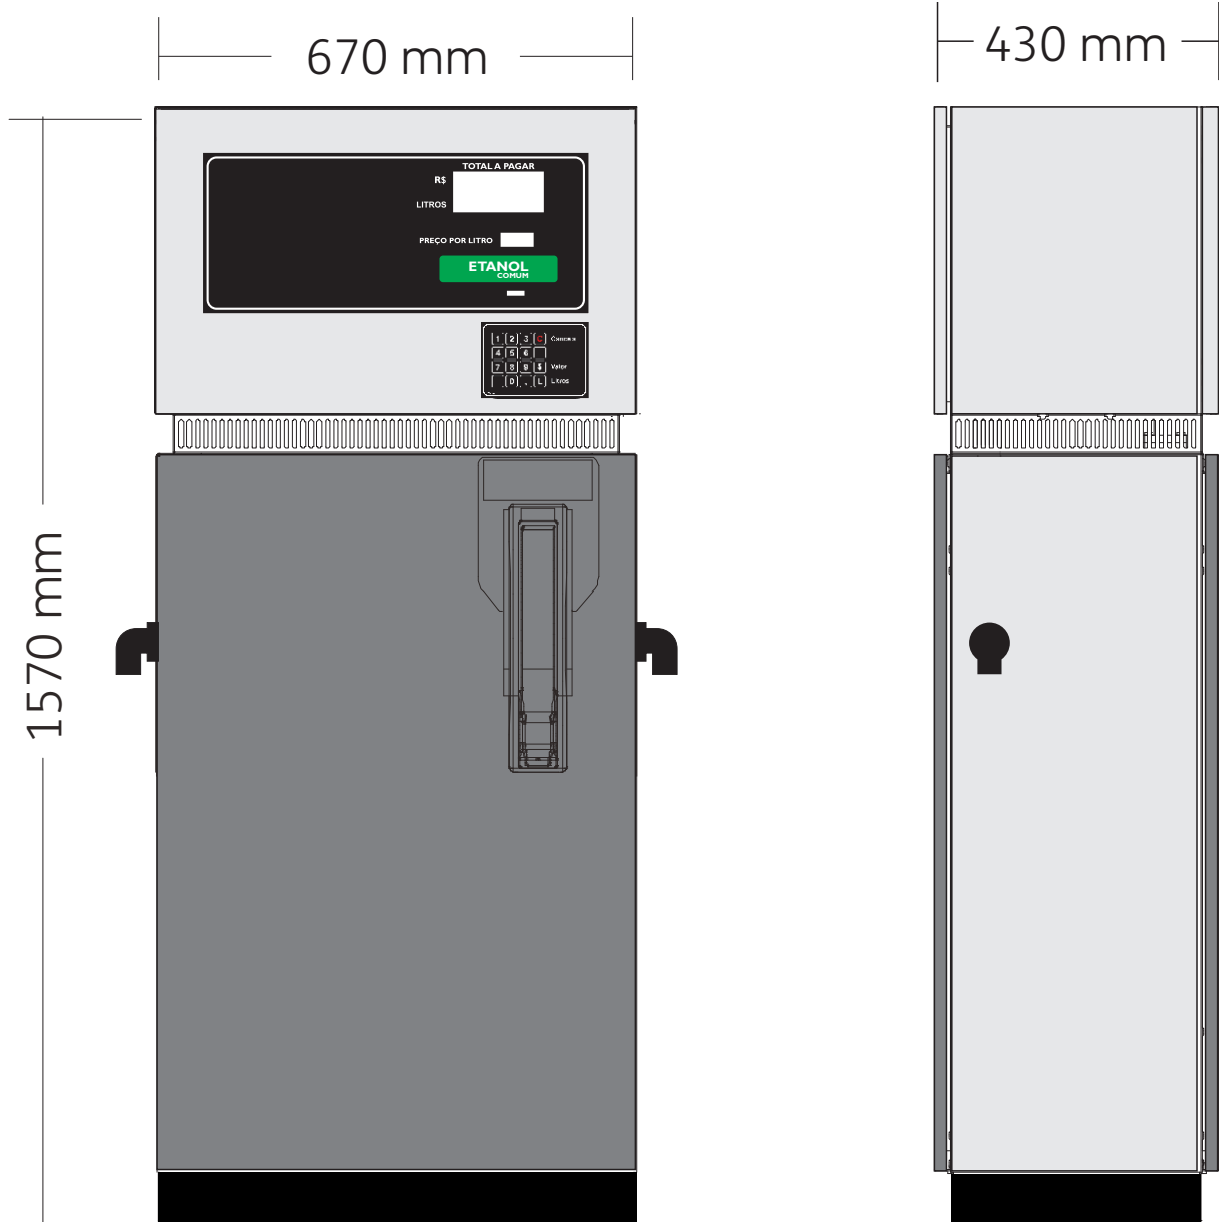

Quantum 210

Modelo Q210-1 | simples

- 1 produto | 1 bico
- Peso bruto: 158 Kg

Quantum 210

Modelo Q210-2/1 | dual

- 1 produto | 2 bicos
- Peso bruto: 169 Kg

Quantum 210

Modelo Q210-2/1 BL | dual bico lateral

- 1 produto | 2 bicos
- Peso bruto: 169 Kg

Quantum 210

Modelo Q210-2 | dupla

- 2 produtos | 2 bicos
- Peso bruto: 201 Kg

Quantum 210

Modelo Q210-4/2 | quádrupla

- 2 produtos | 4 bicos
- Peso bruto: 223 Kg

Quantum 210

Modelo Q210-4/4 | quádrupla (4 abastecimentos simultâneos)

- 2 produtos | 4 bicos
- Peso bruto: 223 Kg