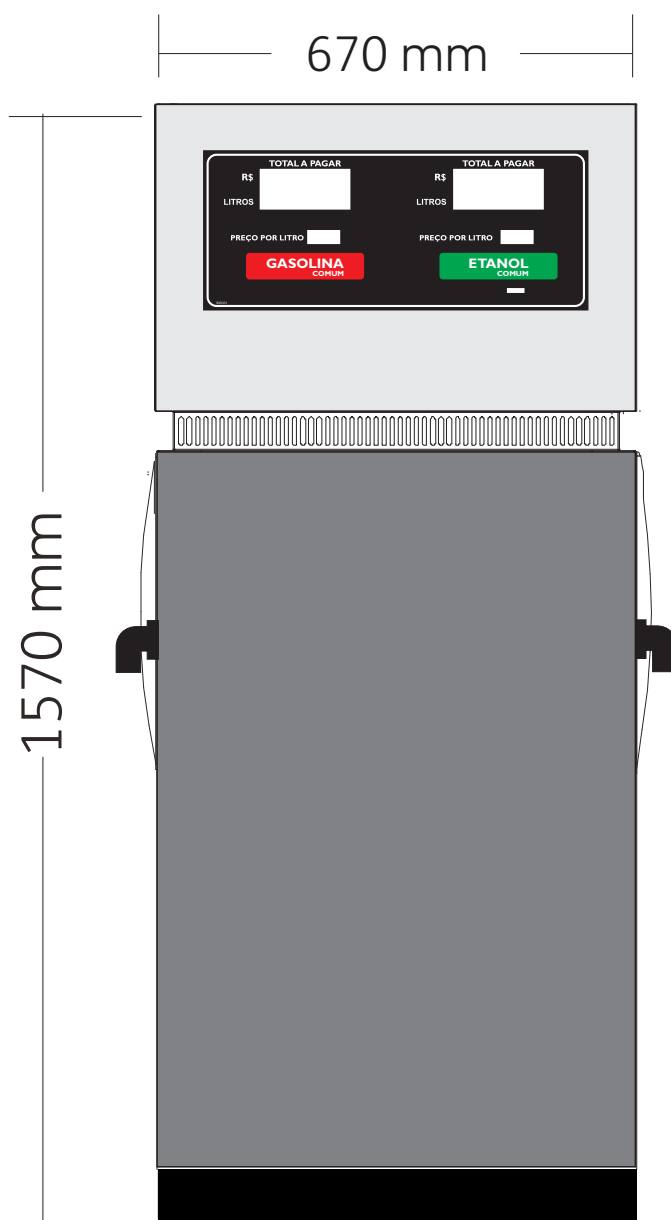

Quantum 210

Modelo Q210-1 | simples

- 1 produto | 1 bico
- Peso bruto: 158 Kg

Quantum 210

Modelo Q210-2/1 | dual

- 1 produto | 2 bicos
- Peso bruto: 169 Kg

Quantum 210

Modelo Q210-2/1 BL | dual bico lateral

- 1 produto | 2 bicos
- Peso bruto: 169 Kg

Quantum 210

Modelo Q210-2 | dupla

- 2 produtos | 2 bicos
- Peso bruto: 201 Kg

Quantum 210

Modelo Q210-4/2 | quádrupla

- 2 produtos | 4 bicos
- Peso bruto: 223 Kg

Quantum 210

Modelo Q210-4/4 | quádrupla (4 abastecimentos simultâneos)

- 2 produtos | 4 bicos
- Peso bruto: 223 Kg